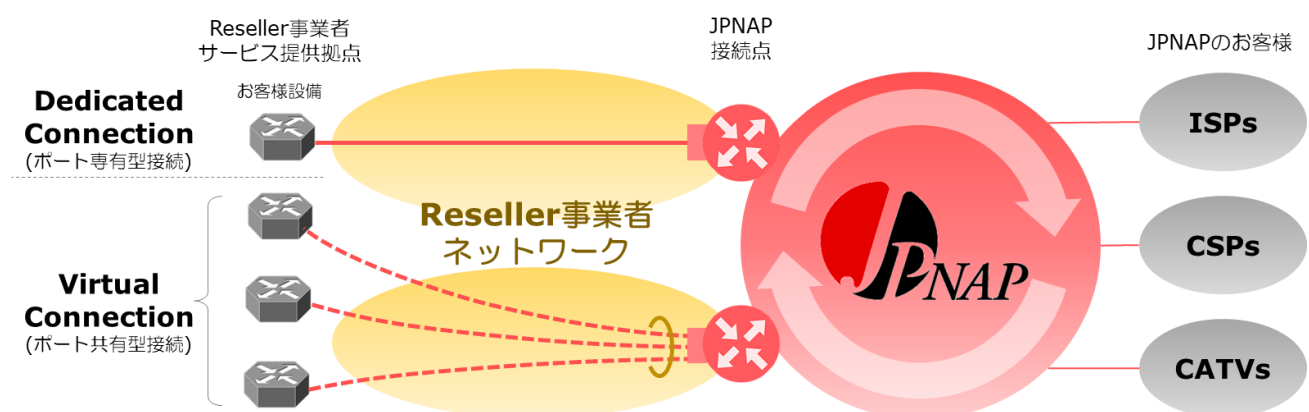

PRESS RELEASE

2019年10月24日
インターネットマルチフィード株式会社

JPNAP サービスにおける Reseller Program の開始について

インターネットマルチフィード株式会社は、同社が提供するインターネットエクスチェンジサービスである JPNAP サービスの Reseller Program を開始し、日本国内及び APAC 地域を中心に国内外のネットワーク事業者、データセンタ事業者、IX 事業者とのパートナーリングを強化してまいります。

Reseller 事業者は本 Reseller Program を活用することで、ISP・CSP 等のお客様へ Reseller 事業者のサービスと JPNAP サービスを組み合わせ提供することが可能となります。

Reseller Program では、Reseller 事業者が提供できる JPNAP サービスとして、ポート専有型での接続（Dedicated Connection）と事業者とのネットワーク間相互接続によるポート共有型での接続（Virtual Connection）を用意しており、Reseller 事業者は、自社のサービス提供拠点・データセンタ等から ISP・CSP 等のお客様の必要な利用帯域に合わせて JPNAP サービスを提供することができ、お客様の接続コストの効率化を図ることができます。

Reseller経由での接続イメージ

- ポート専有型接続：1Gbps・10Gbps・100Gbps サービスを提供
- ポート共有型接続：1Gbps 以上 1Gbps 単位、10Gbps 以上 10Gbps 単位等でサービスを提供

なお、現時点で Reseller Program に加入している事業者は下記の通りです。

- IPTP Limited

- PT. NTT Indonesia
- 株式会社 GLBB ジャパン